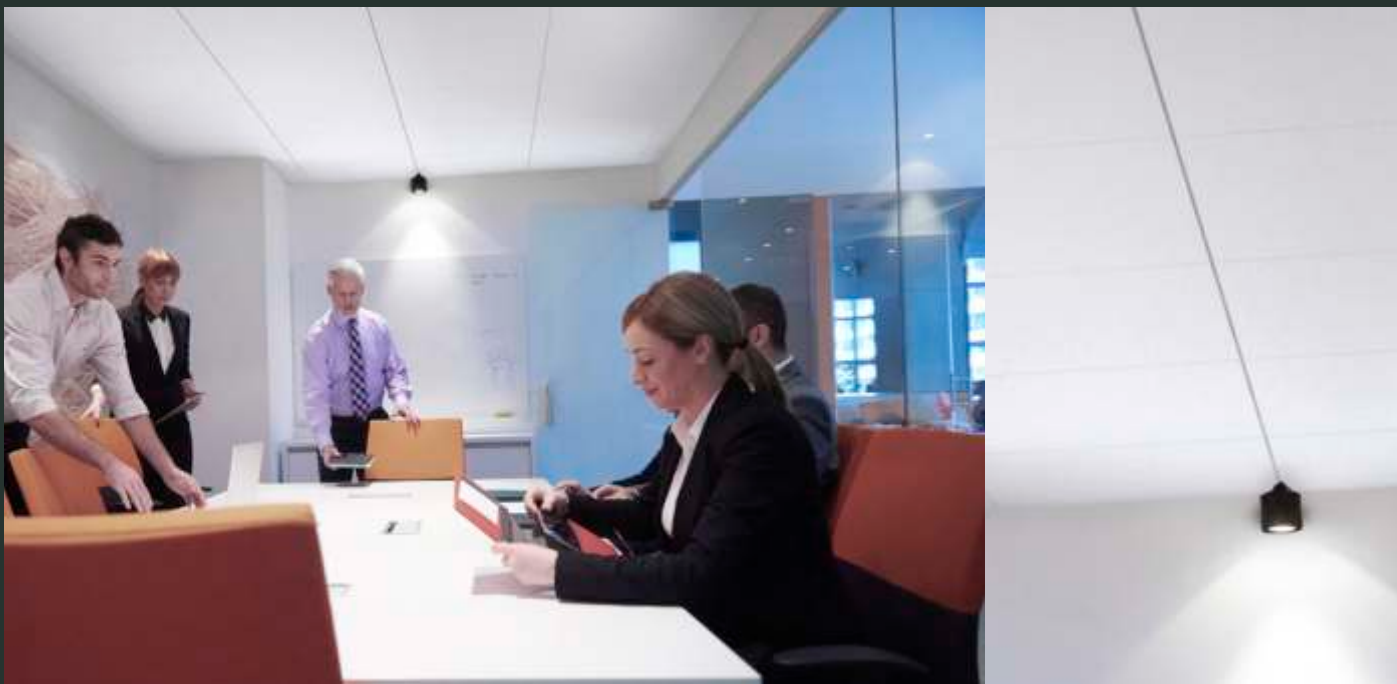

Edge Ds, Dg, E:
1200x600x20

FOCUS A

Sistema de perfilera visible y paneles fácilmente desmontables. Disponible en muchos formatos.

FOCUS Ds

Canto biselado que genera un discreto surco entre las placas. Sistema de perfilera oculta.