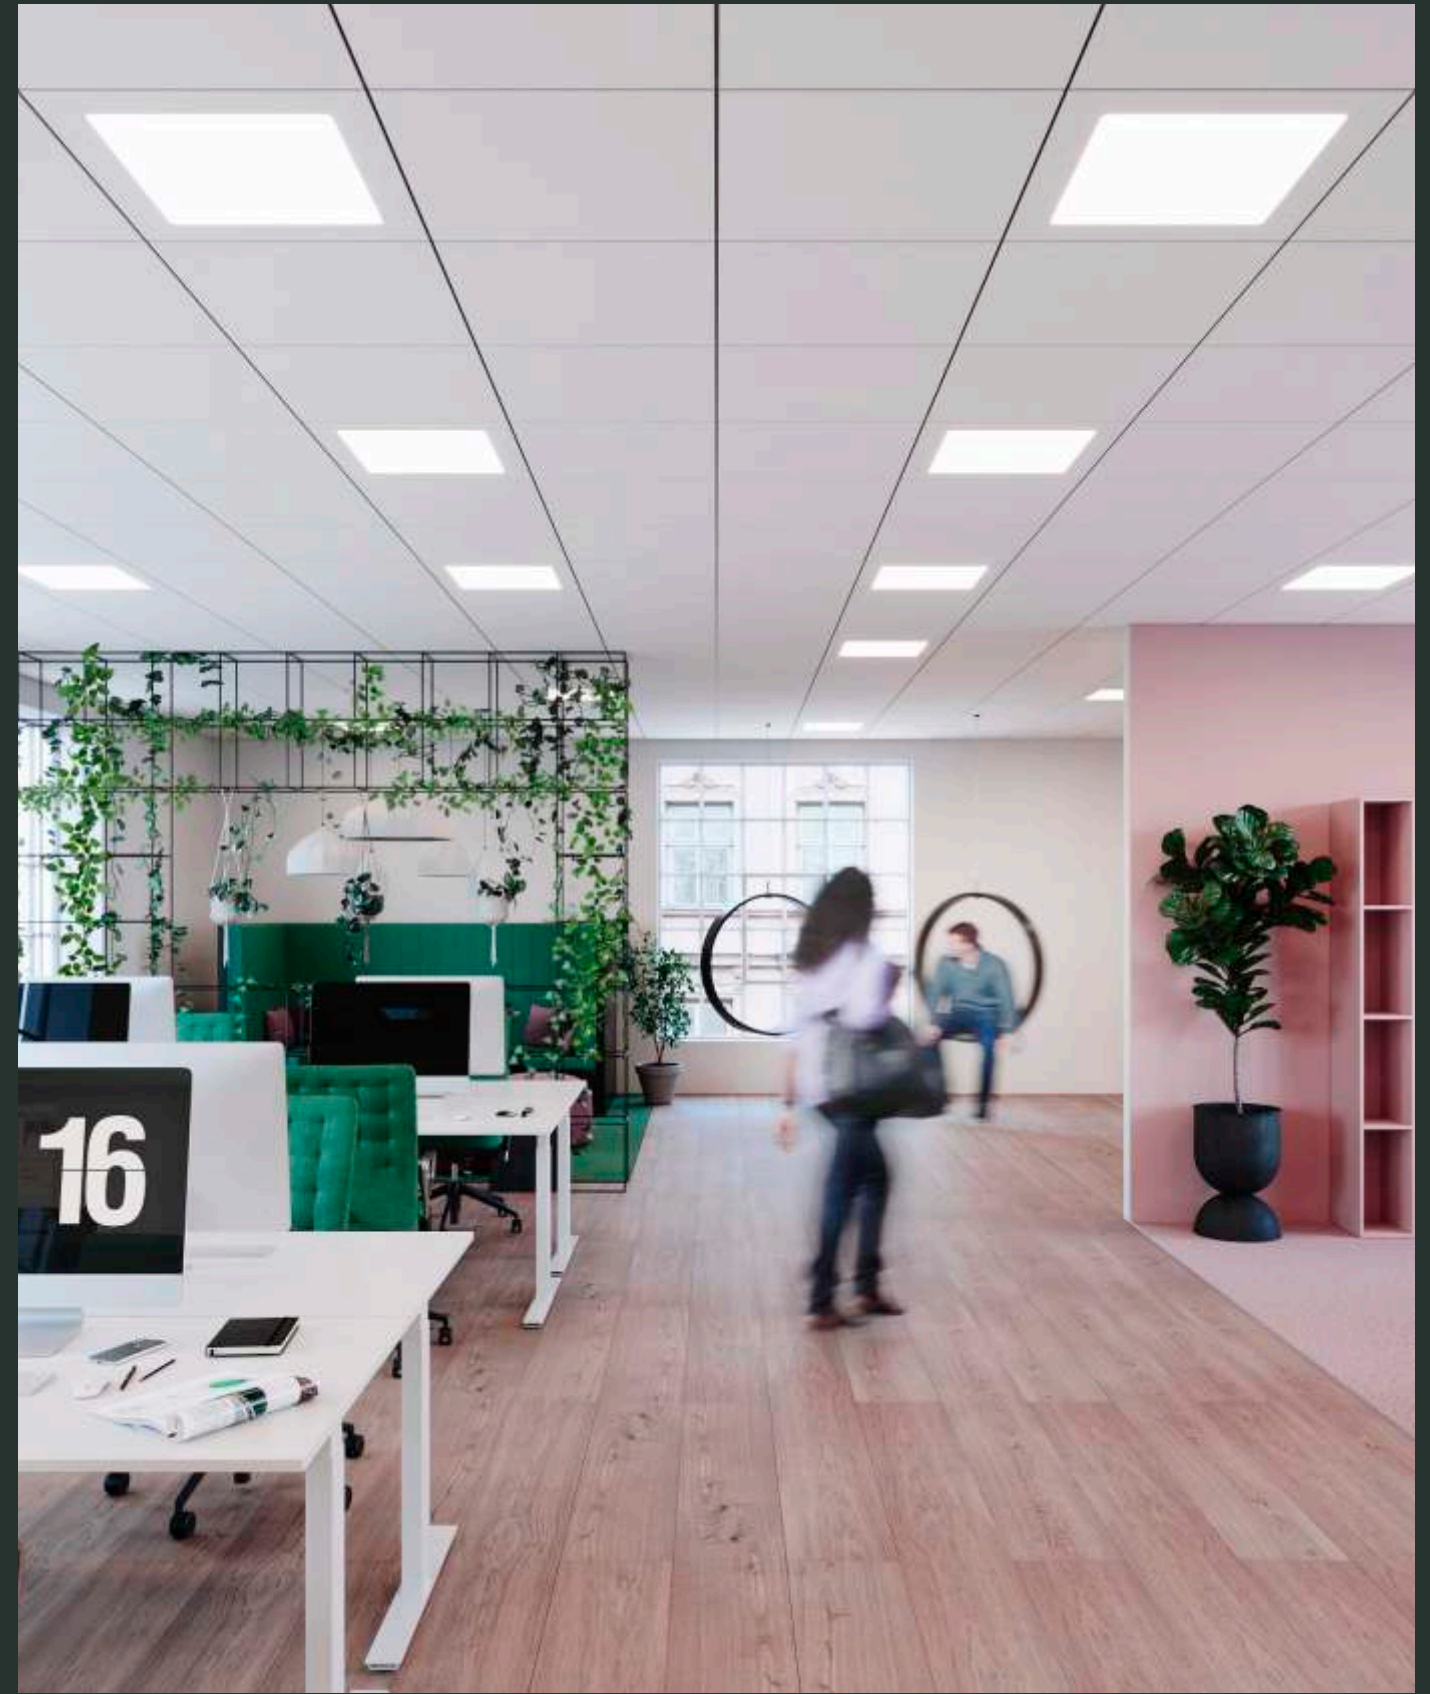

SQUARE 43

Gran confort de iluminación y bajo valor UGR.