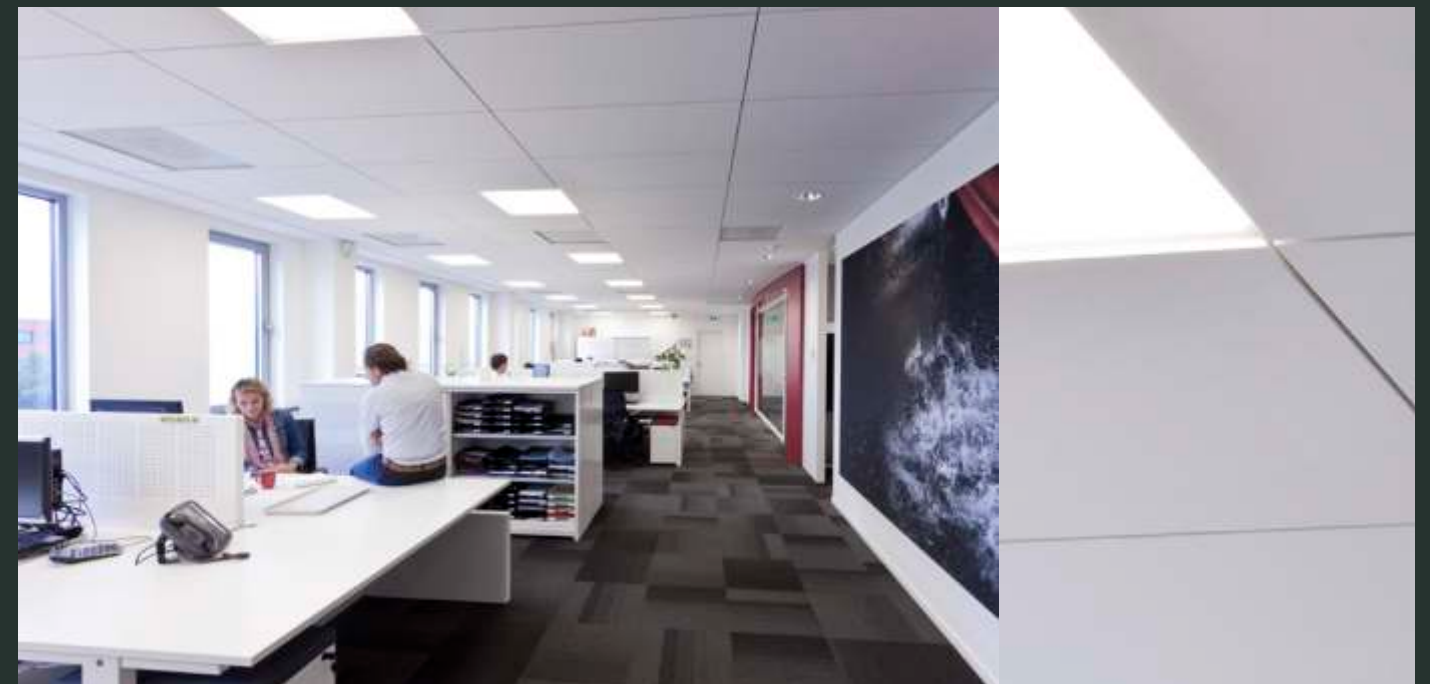

FOCUS Dg

Diseño de canto único con perfilera oculta y apariencia flotante.