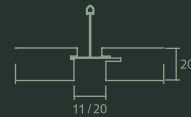

FOCUS F

Para fijación directa con tornillos, ideal para instalaciones que requieran una profundidad mínima de sistema.

FOCUS Lp

Un sistema patentado diseñado para crear largas filas en el techo, resaltando una dirección específica en la habitación.