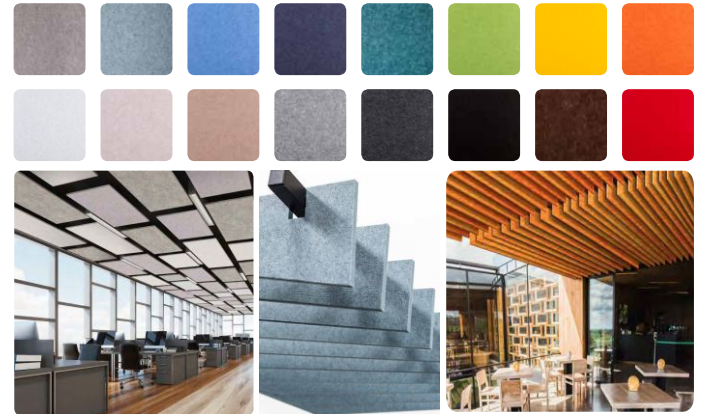

PANELES DE POLYESTER

- Paneles acústicos en 9 y 12mm de espesor, para paredes, techos, pantallas y escritorios
- Amplia gama de colores neutros y brillantes
- Aislante térmico y acústico