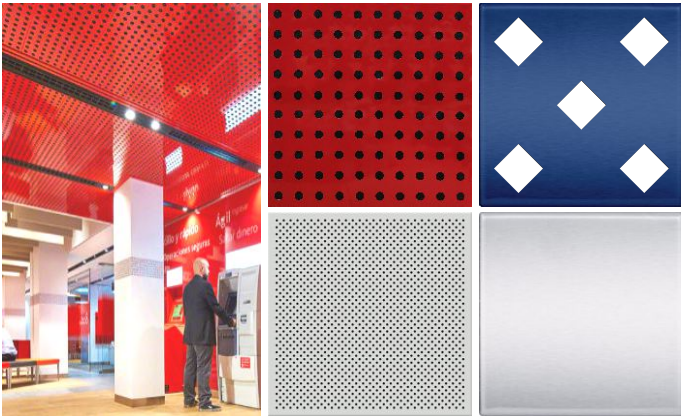

### PLAFÓN ACÚSTICO CON TELA

Paneles modulares con tela de poliéster, puede recibir diferentes tratamientos:

- Antimanchas
- Ignifugo por inmersión
- Soporte ignifugo
- Repelente de líquidos
- Antibacterial

### PANEL DE MALLA METÁLICA

- Charola EuroStone de acero pintado con pintura en polvo. Con bordes reforzados con una cinta metálica
- Puede llevar tela acústica, la apariencia cambia cuando se ve desde distintos ángulos
- Permite el libre paso de la luz, no se deforma con el tiempo