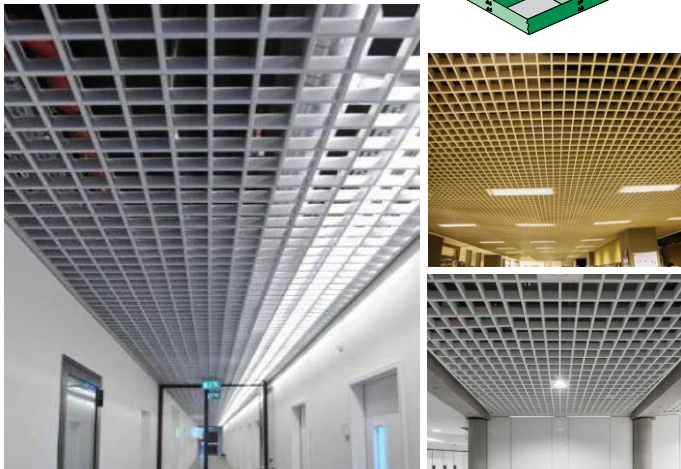

EUROSTONE™ GRID

- Charola cuadriculada de fácil acceso al pleno
- Diferentes tamaños de cuadrícula