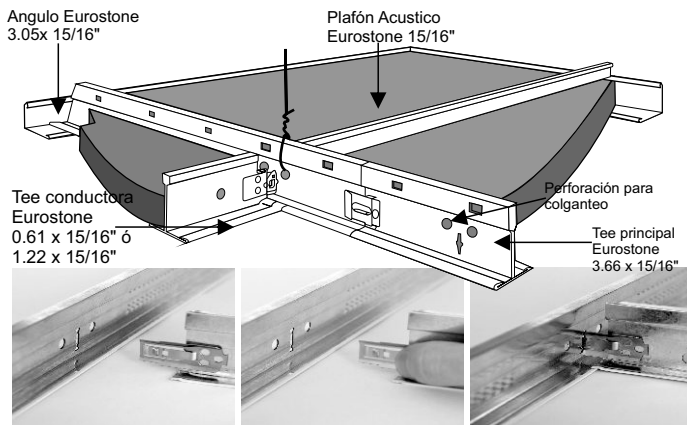

SISTEMAS DE SUSPENSIÓN EUROSTONE™

- Sistema metálico de colgante para plafones modulares 15/16" y 9/16", conformado por tee principal, tees secundarias y ángulo perimetral
- Cuentan con alta resistencia mecánica. Son resistentes al fuego y a la corrosión
- Disponible suspensión sísmica