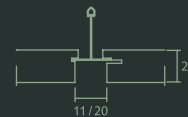

FOCUS LEVELS
Diferentes espesores de panel dentro del sistema para crear patrones únicos en paredes y techos.