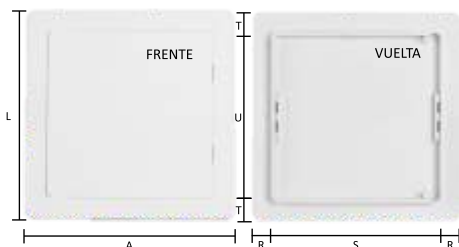

EuroStone™

REGISTROS DE ACCESO DE PVC

Características:

- Plástico de estireno de 3,175 mm ($\frac{1}{8}$ pulgada) de espesor altamente resistente al impacto
- Contiene estabilizantes ultravioletas, no se destiñe ni se come
- Esquinas redondeadas para mayor seguridad
- Superficies blancas expuestas y texturizadas que facilitan la pintura y el empapelado
- Panel de puerta desmontable y provisto de bisagras
- Marco reversible fácil de instalar

Instrucciones de instalación:

1. Realice una abertura en la pared o el techo aproximadamente 6.35mm ($\frac{1}{4}$ pulgada) más ancha que el tamaño de la puerta
2. Aplique adhesivo de calafateo por detrás del marco
3. Una vez que el marco esté nivelado y a plomo, instale a presión el marco y la puerta de modo que queden sellados a la abertura

Registros de acceso de PVC, disponibles en yeso y acero.

Pulg	mm					
Tipo	A	L	S	U	R	T
6X6"	180	180	150	150	15	15
6X8"	180	230	150	200	15	15
6X9"	180	260	150	230	15	15
8X8"	245	245	200	200	22.5	22.5
12X12"	350	350	300	300	25	25
14X14"	410	410	350	350	30	30
18X18"	510	510	450	450	30	30
22X22"	620	620	550	550	35	35